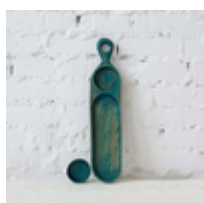

1500

Сервировочная доска 11

Материал: дуб Длина: 21 см Ширина:
21 см Толщина: 2 см Вес: 400 грамм

1700

Сервировочная доска 12
средняя

Материал: дуб Длина: 25 см Ширина:
25 см Толщина: 2 см Вес: 500 грамм

2000