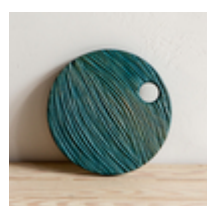

Доска разделочная круглая

Материал: дуб Диаметр: 25 см
Толщина: 2 см Вес: 500 грамм

1700