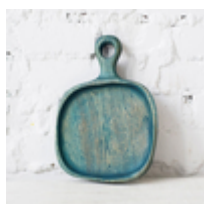

1700

Сервировочная доска 10 для
поддачи сыров и десертов

Материал: дуб Длина: 16 см Ширина:
15 см Вес: 300 грамм

950

Доска разделочная,
классическая, прямоугольная

Материал: дуб Длина: 29 см Ширина:
16 см Вес: 500 грамм

1500

Сервировочная доска 11

Материал: дуб Длина: 21 см Ширина:
21 см Толщина: 2 см Вес: 400 грамм

1700

Сервировочная доска 12
средняя

Материал: дуб Длина: 25 см Ширина:
25 см Толщина: 2 см Вес: 500 грамм

2000